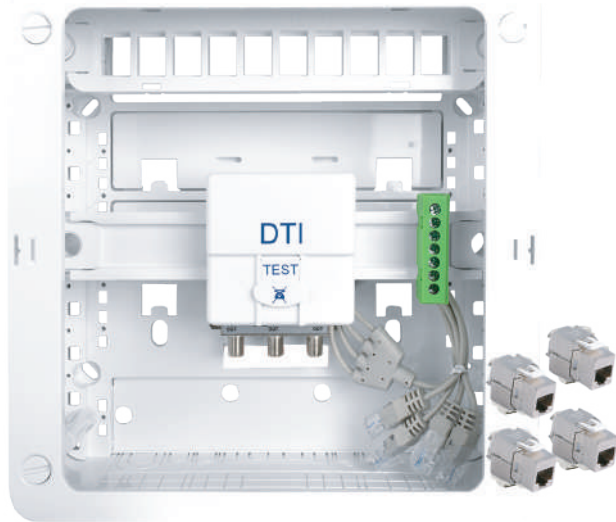

IDTRIG246P

Coffret de communication TRI Grade 2/3
4 RJ45 - DTI - PORTE

GENESIA
POWERED BY ID CABLES

ID
CABLES

Ed T 062025 MCB

AVANTAGES

- Pré montée, évolutive, fabriquée en France
- 4 RJ45 Gade 2/3 Cat. 6 - DTI avec 4 cordons de brassage - Porte
- S'intègre facilement en ETL

INFORMATIONS PRODUITS

APPLICATION

Le coffret de communication IDTRIG246P conforme à l'amendement A3 de la NF C 15-100, permet la distribution du téléphone et de l'ADSL sur 4 RJ45 du logement. 4 autres prises de communication (en option) restent disponibles pour d'autres applications

INFORMATIONS DE COMMANDE

REF	DESIGNATION	CONDITIONNEMENT
IDTRIG246P	Coffret de communication TRI Grade 2/3	1

EQUIPEMENTS ET DIMENSIONS

- Coffret de communication avec coiffe en plastique et porte ABS
- Bandeau support pour 10 connecteurs RJ45
- 4 prises de communication RJ45 Grade 2/3 Cat. 6
- Rail DIN avec Bornier et strappe de mise à la terre
- DTI préconnecté avec 4 cordons RJ45
- 1 Répartiteur TV R3 ULB
- Dimensions : 250x250mm - RAL 9003