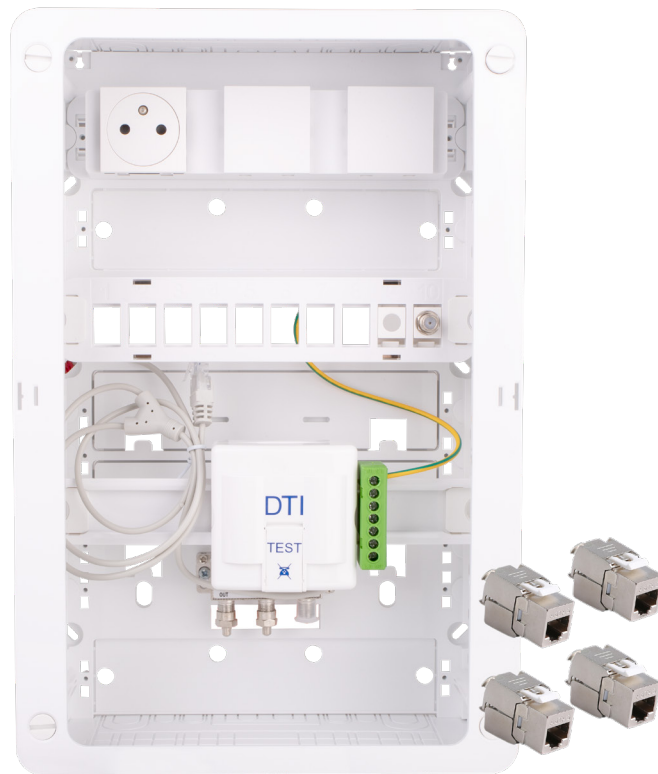

IDST375THD6A

Coffret de communication Grade 3TV - 4RJ45 - DTI

GENESIA
POWERED BY ID CABLES

ID
CABLES

AVANTAGES

- Pré monté évolutif, fabriqué en France
- 4 RJ45 Gade 3TV Cat. 6A - DTI avec 2 cordons de brassage
- S'intègre facilement en bac d'encastrement
- Conforme à la NF C 15-100, NF C 90-483

INFORMATIONS PRODUITS

APPLICATION

Le coffret de communication IDST375THD6A permet la distribution des services de l'opérateur (le téléphone IP, l'internet THD, le réseau Ethernet (10Gbits) et la TV IP en RJ45). Le coffret de communication s'intègre harmonieusement avec les autres tableaux et équipements présents dans l'Espace Technique Electrique du Logement (ETEL).

INFORMATIONS DE COMMANDE

REF	DESIGNATION	CONDITIONNEMENT
IDST375THD6A	Coffret de communication Grade 3 TV	1

EQUIPEMENTS ET DIMENSIONS

- Coffret de communication avec coiffe en plastique ABS
- Bandeau support pour 8 connecteurs RJ45 équipé d'un support HNI avec prise F et 1 HNI nu
- 4 prises de communication RJ45 Grade 3TV Cat. 6A
- Rail DIN avec Bornier et strappe de mise à la terre
- DTI préconnecté avec 1 cordon RJ11 et 1 Cordon RJ45
- Bandeau 1 PC non raccordée
- 1 Répartiteur TV R3 ULB
- 1 Cordon de brassage TV RJ45/F Lg=0.40m

Dimensions : 375x250mm - RAL 9003

EQUIPEMENTS OPTIONNELS

COMMANDE	DESIGNATION	QUANTITÉ	CONDITIONNEMENT
IDCORDBALRJF040CC	CORDON DE BRASSAGE TV - F/RJ45	1	Sachet - Longueur = 0.40m
IDCORDBALRJFIEC25	CORDON DE TERMINAISON TV IEC/RJ45	1	Sachet - Longueur = 2.5m