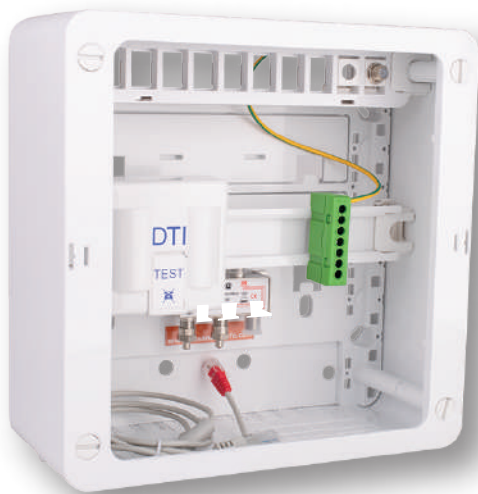

IDST250THD6AP

Coffret de communication 250THD - Grade 3 TV
4 RJ45 - DTI - PORTE

GENESIA
POWERED BY ID CABLES

ID
CABLES

Ed 1 122025 MCB

AVANTAGES

- Pré montée, évolutive, fabriquée en France
- 4 RJ45 Grade 3TV Cat. 6A - 1 DTI sur rail DIN (module RC inclus) préconnecté avec 1 cordon RJ11 (0,80m) et un cordon RJ45 (0,50m) brassage - Porte
- S'intègre facilement en ETL

INFORMATIONS PRODUITS

APPLICATION

Le coffret de communication IDST250THD6AP conforme à la NF C 15-100, permet de distribuer le téléphone, l'internet THD, le réseau Ethernet (10Gbits), la télévision en RJ45 et en coaxial, sur les 4 prises RJ45 du logement. 4 autres prises de communication (en option) restent disponibles pour d'autres applications

INFORMATIONS DE COMMANDE

REF	DESIGNATION	CONDITIONNEMENT
IDST250THD6AP	Coffret de communication 250THD Grade 3TV	1

EQUIPEMENTS ET DIMENSIONS

- Coffret de communication avec coiffe en plastique et porte ABS
- Bandeau support pour 10 connecteurs RJ45
- 4 prises de communication RJ45 Grade 3TV Cat. 6A
- Rail DIN avec Bornier et strappe de mise à la terre
- 1 DTI préconnecté avec 1 cordon RJ11 (0,80m) et un cordon RJ45 (0,50m)
- 1 Répartiteur TV R3 ULB
- Dimensions : 250x250mm - RAL 9003