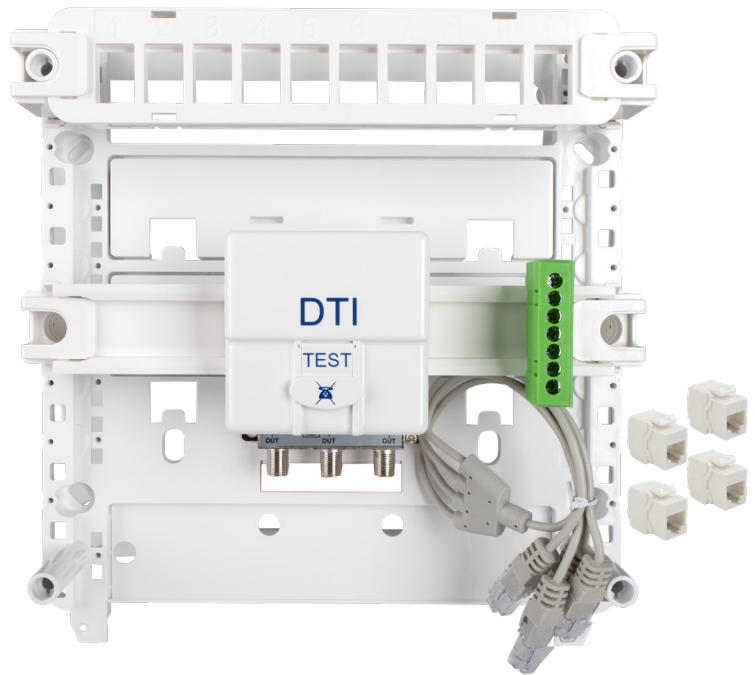

# IDPTRIG145E

Platine de communication TRI Grade 1 - 4 RJ45 - DTI

**GENESIA**  
POWERED BY ID CABLES

**ID**  
CABLES

Ed-1 02-2025 MCB

## AVANTAGES

- Pré montée, évolutive, fabriquée en France
- 4 RJ45 Gade 1 Cat. 5 E - DTI avec 4 cordons de brassage
- S'intègre facilement en bac d'encastrement

### APPLICATION

La platine de communication IDPTRIG145E, conforme à l'amendement A3 de la NF C 15-100, permet la distribution du téléphone et de l'ADSL sur 4 RJ45 du logement. 4 autres prises de communication (en option) restent disponibles pour d'autres applications

### EQUIPEMENTS ET DIMENSIONS

- Platine de communication en plastique ABS
- Bandeau support pour 10 connecteurs RJ45
- 4 prises de communication RJ45 Grade 1 Cat. 5 E
- Rail DIN avec Bornier et strappe de mise à la terre
- DTI préconnecté avec 4 cordons RJ45
- 1 Répartiteur TV R3 ULB
- Dimensions : 250x250mm - RAL 9003