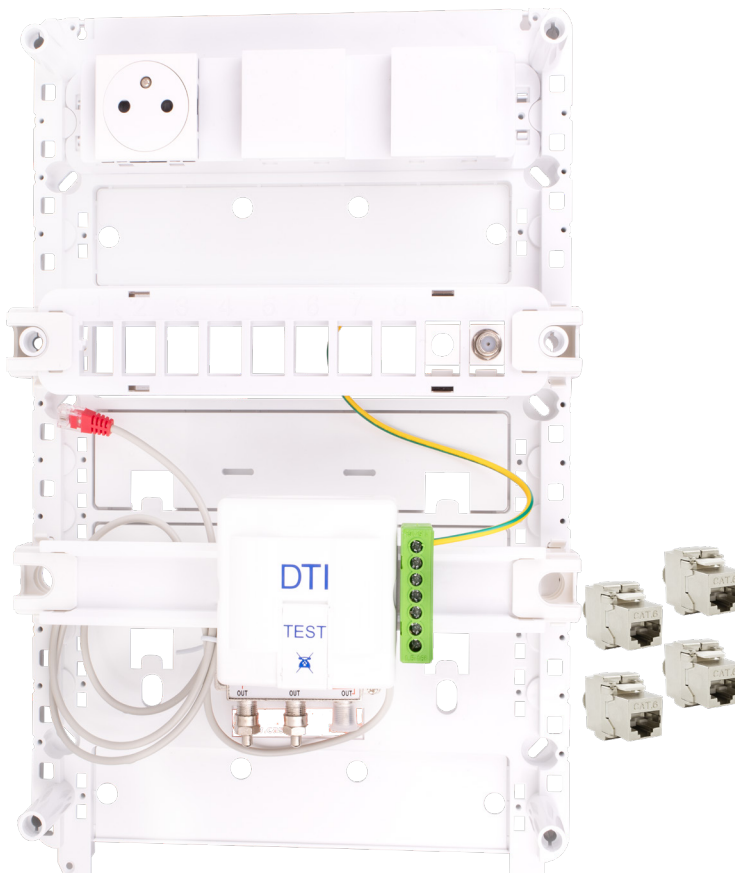

IDPST375THD6A

Platine de communication Grade 3TV - 4RJ45 - DTI

GENESIA
POWERED BY ID CABLES

ID
CABLES

AVANTAGES

- Prémontée, évolutive, fabriquée en France
- 4 RJ45 Gade 3TV Cat. 6A - DTI avec 2 cordons de brassage
- S'intègre facilement en bac d'encastrement
- Conforme à la NF C 15-100, NF C 90-483

INFORMATIONS PRODUITS

APPLICATION

La platine de communication IDPST375THD6A permet la distribution des services de l'opérateur (le téléphone IP, l'internet THD, le réseau Ethernet (10Gbits) et la TV IP en RJ45). La platine de communication s'intègre en bac d'encastrement avec les autres tableaux et équipements présents dans l'Espace Technique Electrique du Logement (ETEL).

INFORMATIONS DE COMMANDE

REF	DESIGNATION	
IDPST375THD6A	Platine de communication Grade 3TV	1

EQUIPEMENTS ET DIMENSIONS

- Platine de communication en plastique ABS - Bandeau support pour 8 connecteurs RJ45
- équipée avec 1 HNI avec prise F et 1 HNI nu
- 4 prises de communication RJ45 Grade 3TV
- Rail DIN avec Bornier et strappe de mise à la terre
- DTI préconnecté avec 1 cordon RJ11 et 1 Cordon RJ45
- Bandeau 1 PC non raccordée
- 1 Répartiteur TV R3 ULB
- 1 Cordon de brassage TV RJ45/F Lg=0.40m

Dimensions : 375x250mm - RAL 9003

EQUIPEMENTS OPTIONNELS

COMMANDE	DESIGNATION	QUANTITÉ	CONDITIONNEMENT
IDCORDBALRJF040CC	CORDON DE BRASSAGE TV - F/RJ45	1	Sachet - Longueur = 0.40m
IDCORDBALRJFIEC25	CORDON DE TERMINAISON TV IEC/RJ45	1	Sachet - Longueur = 2.5m